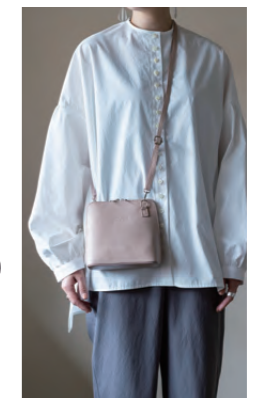

ショルダーストラップ付き
取り外し可

Small Wallet

Price : ¥4,500+tax Unit : 1

Size : W10.5×H8×D2cm Material : Cow Leather

※この商品は掲載カラーの他に2way Mini Tote Bag With Pouchと同じ全18カラーのオーダーが可能です。オーダーの際は品番下2ケタのカラー番号をご記入ください。

カード入れ、
小銭用のファスナーポケット仕様