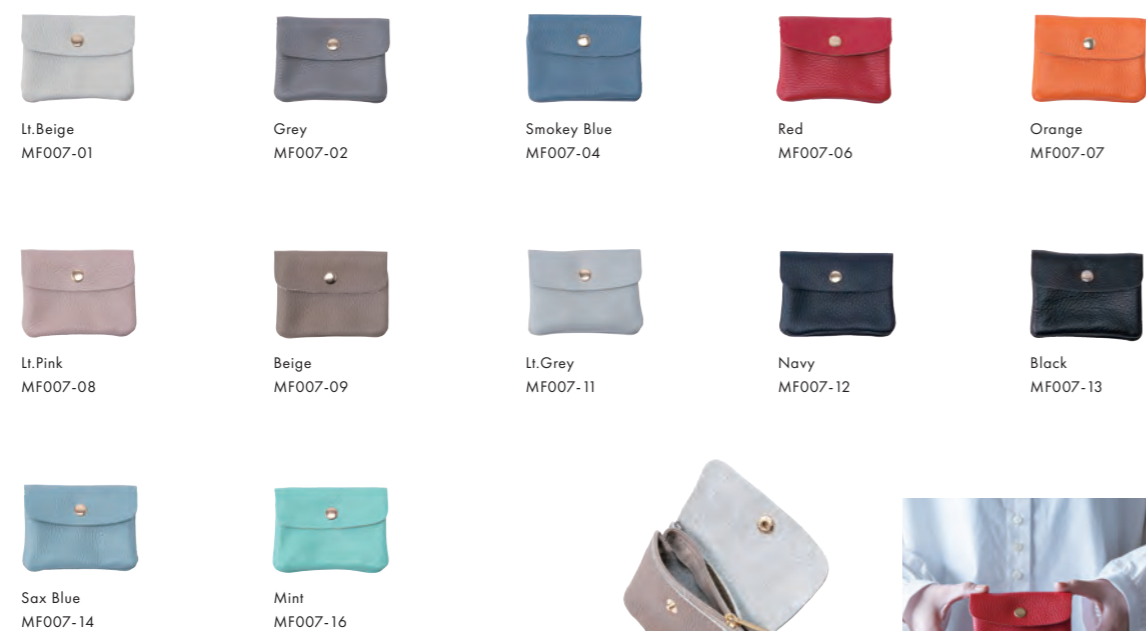

ショルダーストラップ付き
取り外し可

Small Wallet

Price : ¥4,500+tax Unit : 1

Size : W10.5×H8×D2cm Material : Cow Leather

※この商品は掲載カラーの他に2way Mini Tote Bag With Pouchと同じ全18カラーのオーダーが可能です。オーダーの際は品番下2ケタのカラー番号をご記入ください。

カード入れ、
小銭用のファスナーポケット仕様