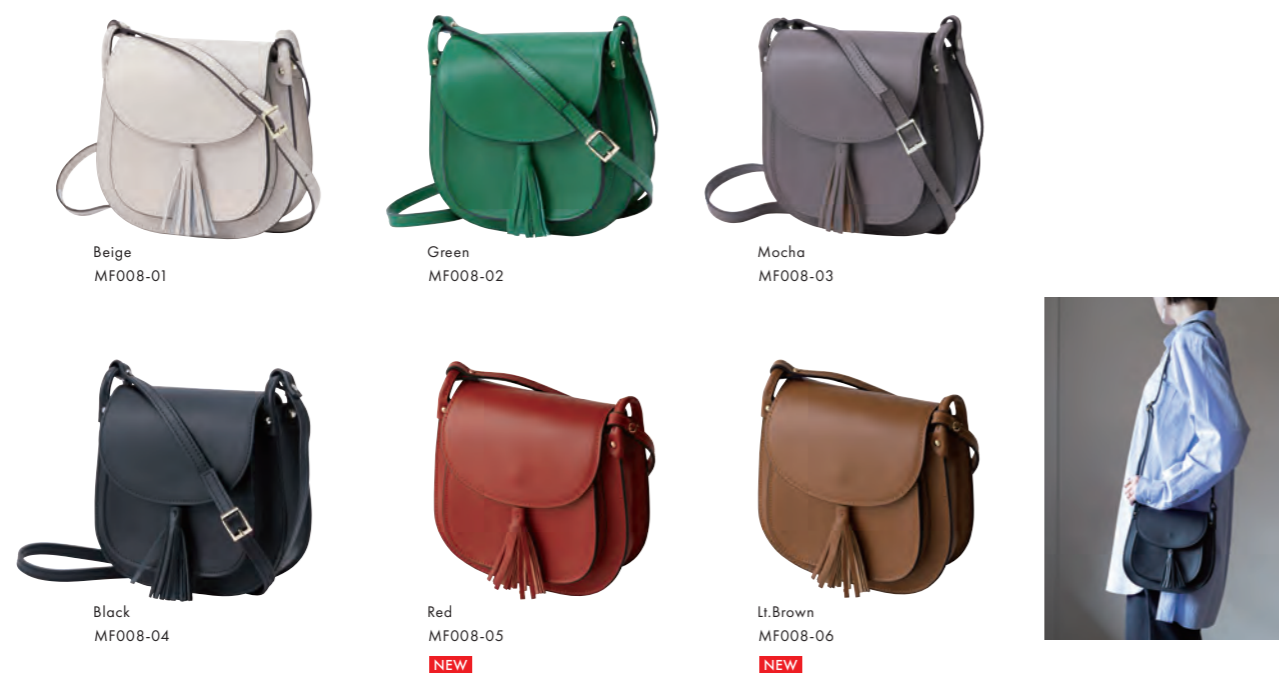

Frap Shoulder Bag

Price : ¥17,800+tax Unit : 1

Size : W23×H23×D9cm / ショルダー126cm(調整可) Material : Cow Leather