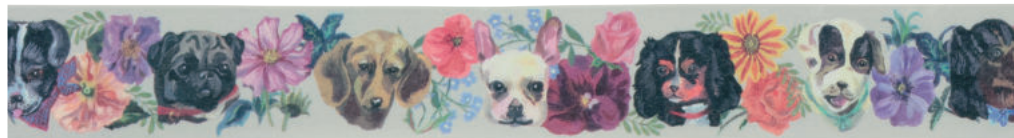

しなやかな肌触り

ウールの混用率が変わります。あたたかく、しなやかな肌触りです。

松尾ミュキ

1973年生まれ。イラストレーター  
フランスで古着の買い付けの仕事をした後、本格的にイラストレーションの仕事も始める。雑誌、書籍、カタログ、CDなどの仕事を中心にしている。著書に「小さな美術館をめぐる旅」(リベラル社)など。

●Size:w2.5cm×10m

NL457 Cat JAN:4589533617627